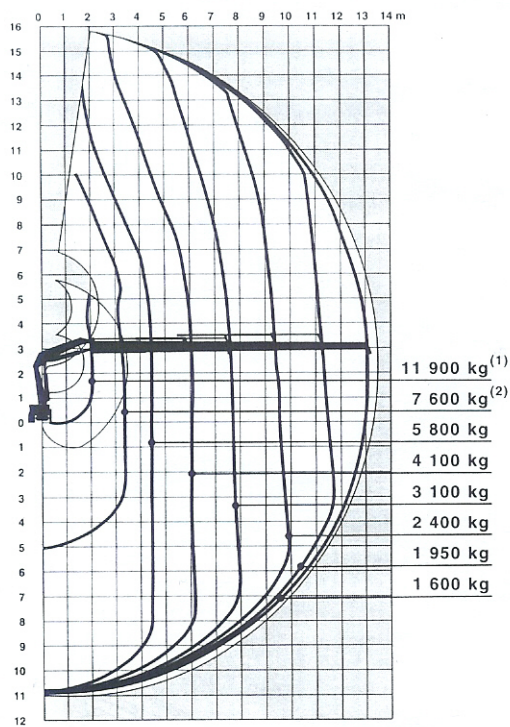

HIAB 280-5 ✕

⁽¹⁾ Special hook in inner hook attachment
 Innere Hakenbefestigung mit Spezialhaken
 Crochet spécial placé sur attache supplémentaire
 Speciale haak aan de binnenste haakbevestiging bevestigd
 Speciale attacco gancio interno

⁽²⁾ Standard hook on extension 2
 Mit Lasthaken an Ausschiber 2
 Crochet standard placé sur 2^{ème} extension
 Standaard haak aan uitschuifarm 2
 Gancio standard al secondo sfilo