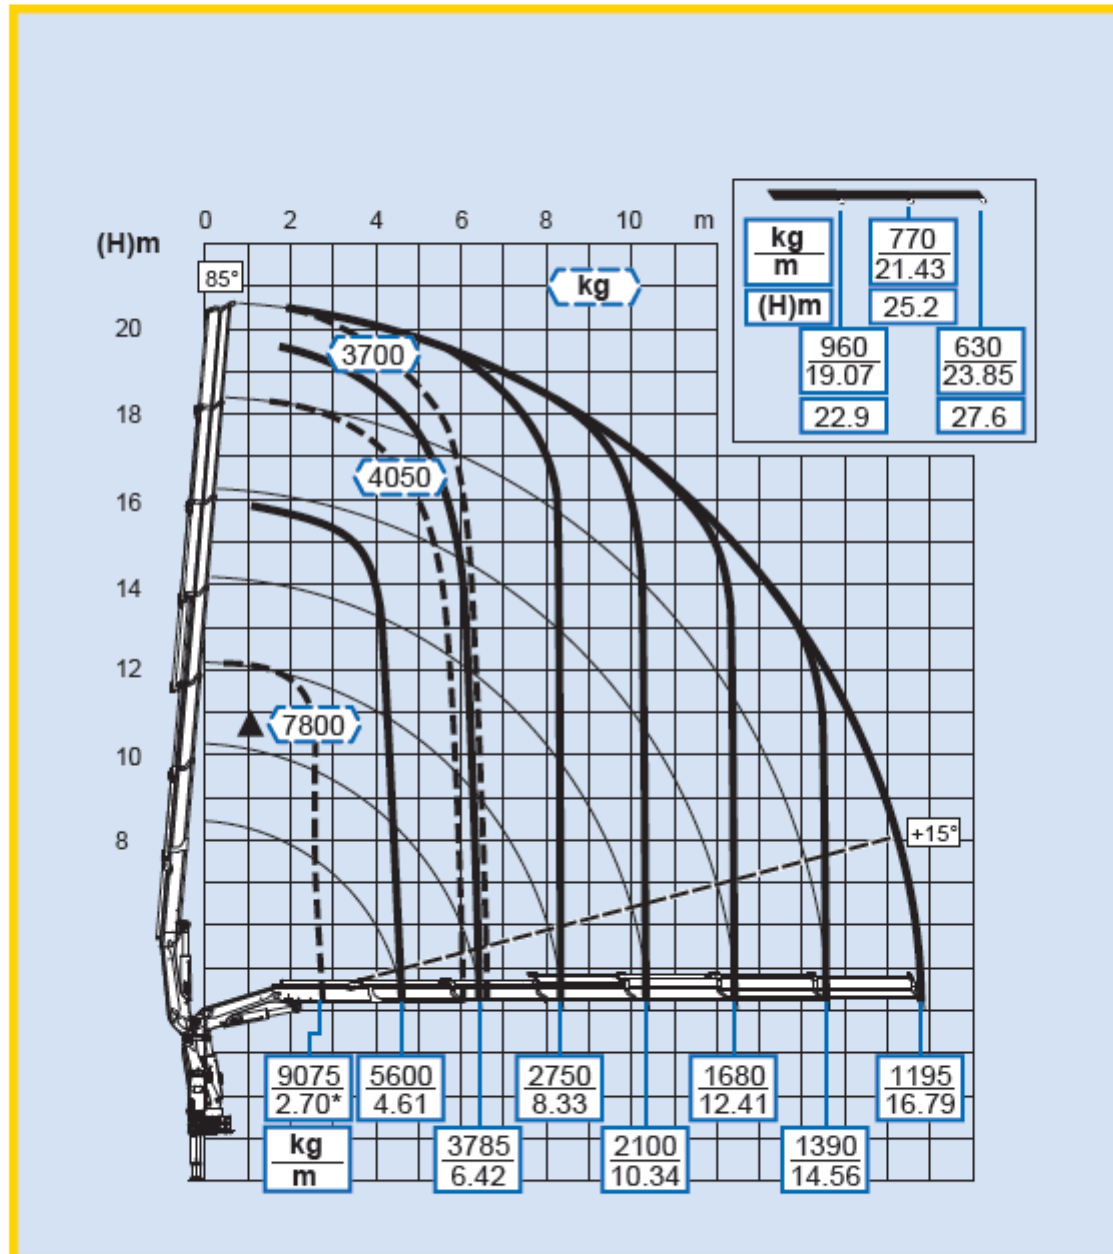

305

6S

Per note generali e simbologia fare riferimento alla scheda: - For general notes and symbols, pls. refer to the schedule: - Pour notes générales et symboles, veuillez
Vs. référer à la fiche: - Mit Bezug auf die allgemeinen Anmerkungen und die Symbolik, beziehen Sie sich bitte auf Blatt: - Para notas generales y simbología referirse
a la ficha: - Voor algemene opmerkingen en symbolen, A.U.B Raadpleeg het schema: DP2M028