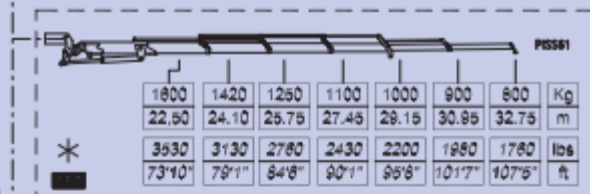

# 870.8

8000 Kg  
17635 lbs

H1-B3

\* Portata max su attacco fisso \* Max capacity hook