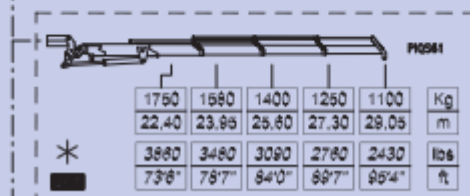

# 870.8

8000 Kg  
17635 lbs

H1-B3

\* Portata max su attacco fisso \* Max capacity hook