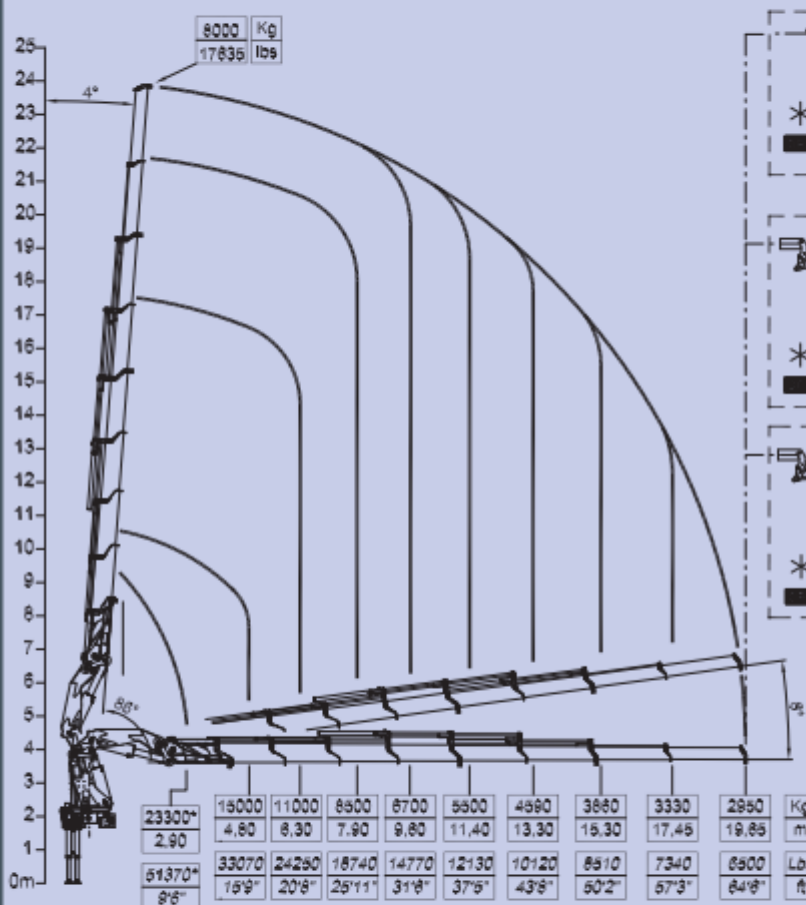

# 870.8

8000 Kg  
17635 lbs

H1-B3

\* Portata max su attacco fisso \* Max capacity hook