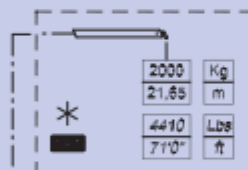

# 870.8

8000 Kg  
17635 lbs

H1-B3

\* Portata max su attacco fisso \* Max capacity hook